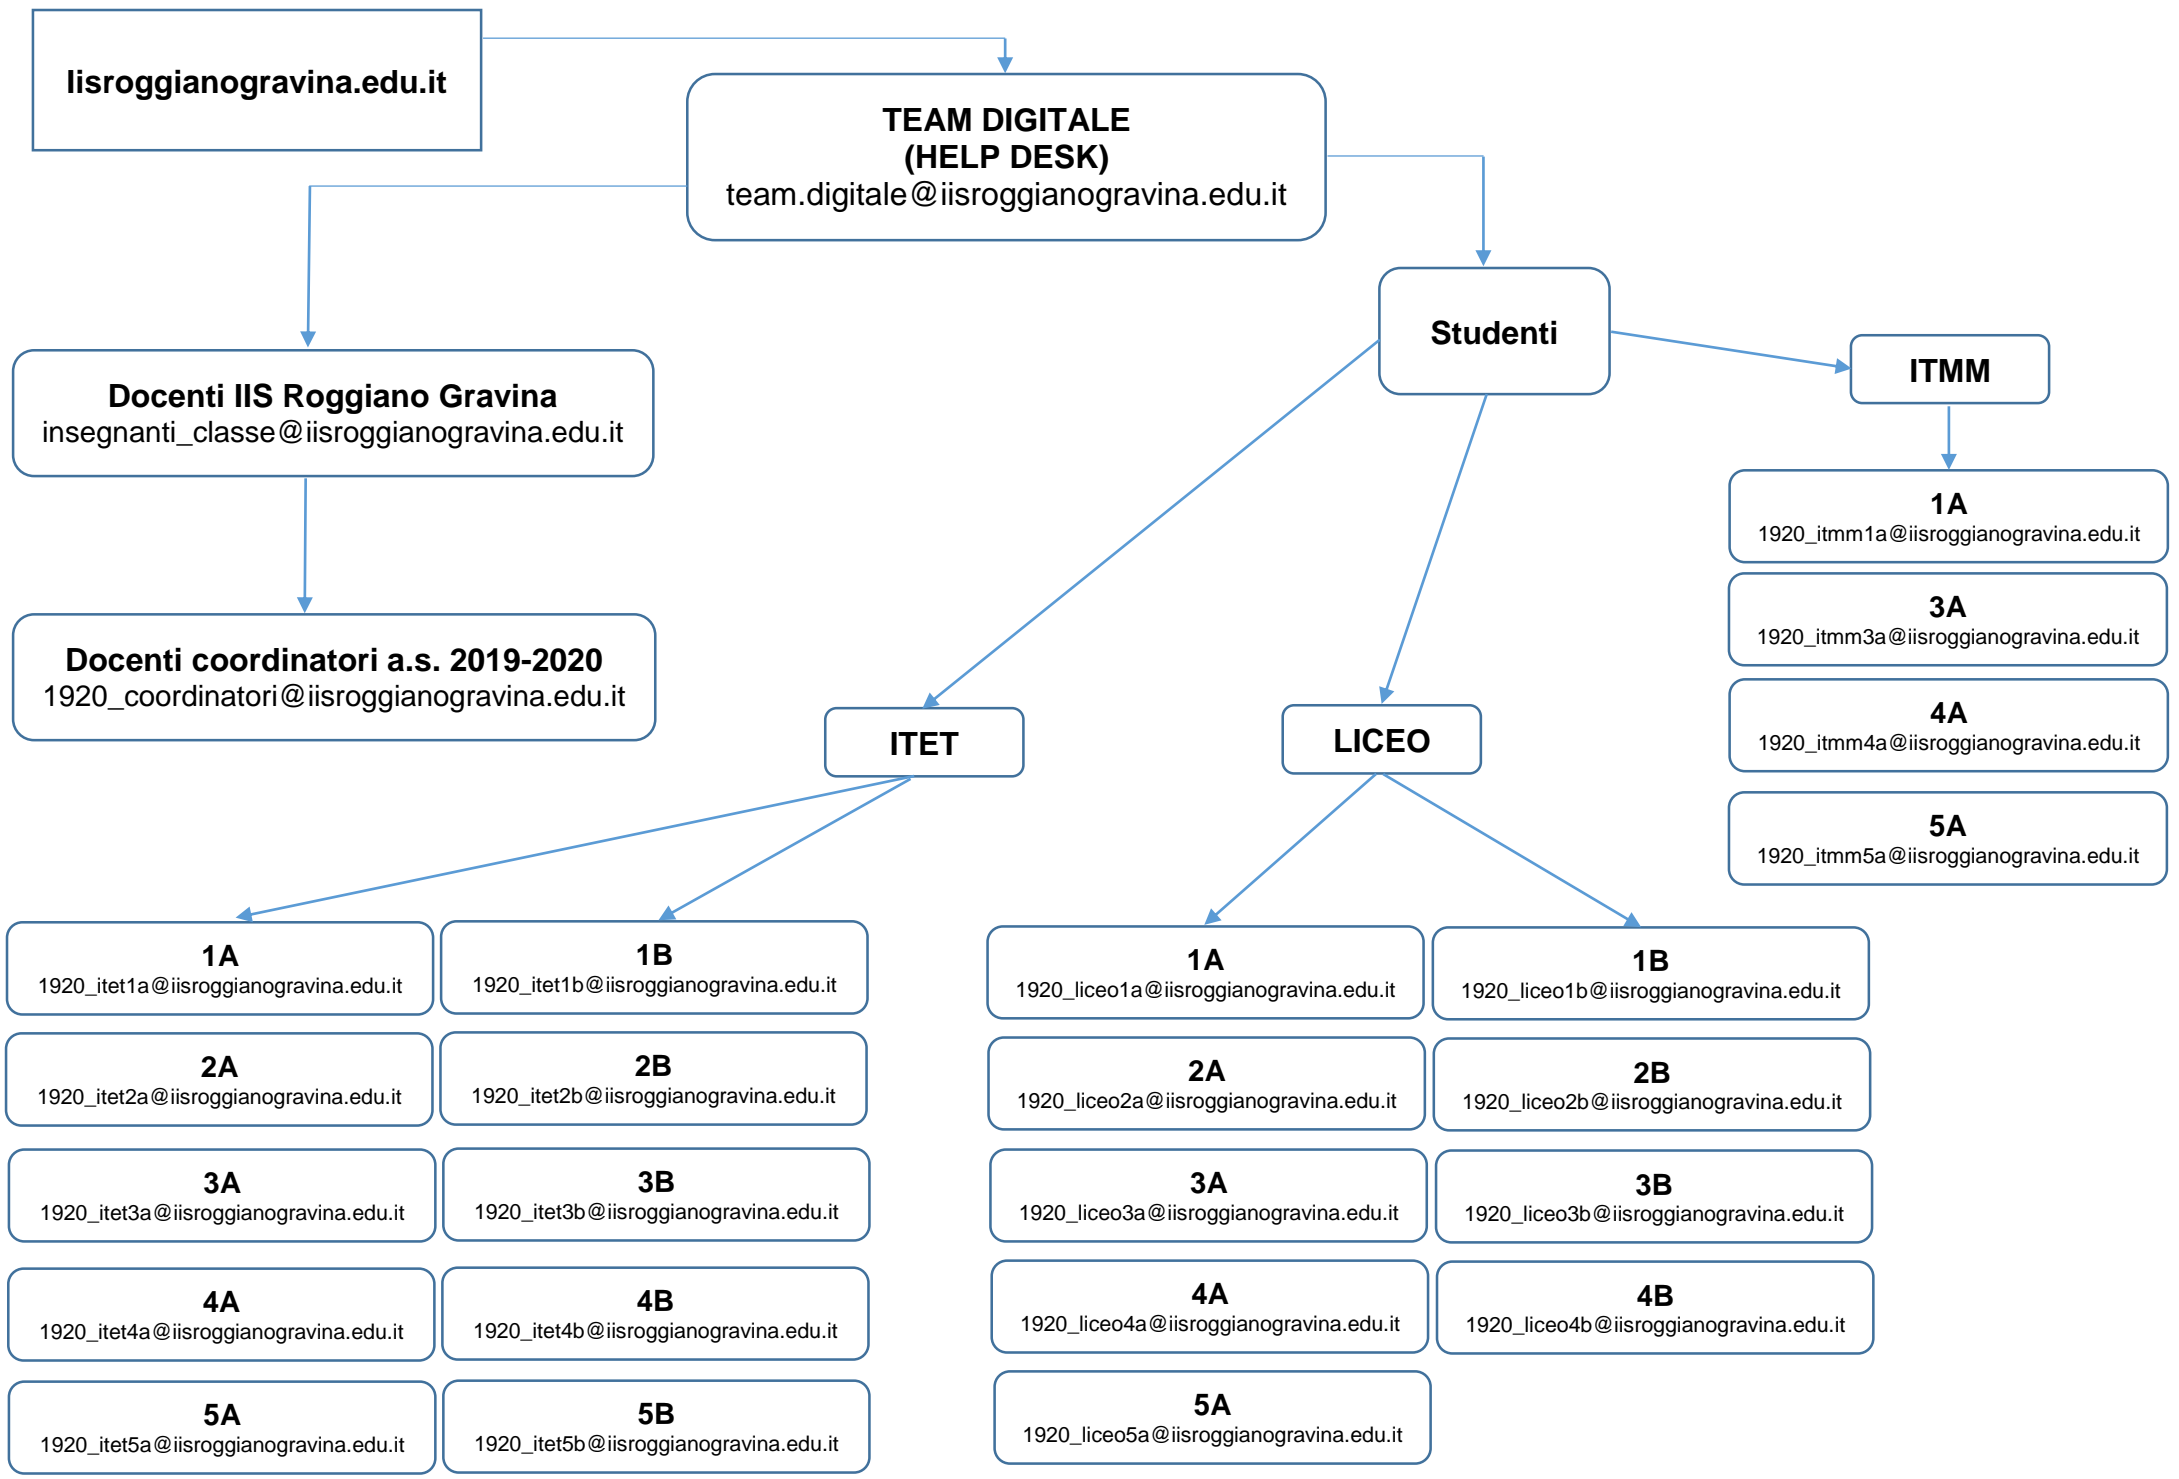

lisroggianogravina.edu.it

TEAM DIGITALE (HELP DESK)
team.digitale@iisroggianogravina.edu.it

Docenti IIS Roggiano Gravina
insegnanti_classe@iisroggianogravina.edu.it

Docenti coordinatori a.s. 2019-2020
1920_coordinatori@iisroggianogravina.edu.it

Studenti

ITMM

ITET

LICEO

1A
1920_itmm1a@iisroggianogravina.edu.it

3A
1920_itmm3a@iisroggianogravina.edu.it

4A
1920_itmm4a@iisroggianogravina.edu.it

5A
1920_itmm5a@iisroggianogravina.edu.it

1A
1920_itet1a@iisroggianogravina.edu.it

1B
1920_itet1b@iisroggianogravina.edu.it

2A
1920_itet2a@iisroggianogravina.edu.it

2B
1920_itet2b@iisroggianogravina.edu.it

3A
1920_itet3a@iisroggianogravina.edu.it

3B
1920_itet3b@iisroggianogravina.edu.it

4A
1920_itet4a@iisroggianogravina.edu.it

4B
1920_itet4b@iisroggianogravina.edu.it

5A
1920_itet5a@iisroggianogravina.edu.it

5B
1920_itet5b@iisroggianogravina.edu.it

1A
1920_liceo1a@iisroggianogravina.edu.it

1B
1920_liceo1b@iisroggianogravina.edu.it

2A
1920_liceo2a@iisroggianogravina.edu.it

2B
1920_liceo2b@iisroggianogravina.edu.it

3A
1920_liceo3a@iisroggianogravina.edu.it

3B
1920_liceo3b@iisroggianogravina.edu.it

4A
1920_liceo4a@iisroggianogravina.edu.it

4B
1920_liceo4b@iisroggianogravina.edu.it

5A
1920_liceo5a@iisroggianogravina.edu.it